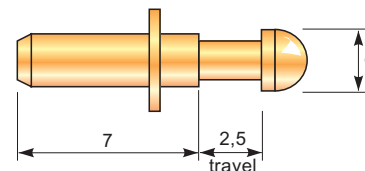

PW0

SPECIFICHE TECNICHE - TECHNICAL SPECIFICATION

Numero cicli vita - Mechanical Life	1 M
Corrente tipica - Current Rating	3 Amp
Materiale pistone - Plunger Material	Becu - Gold Silver
Materiale corpo - Barrel Material	Ottone - Brass
Carico molla - Spring Force	RQ*
Utenza - Destination	+ ricettacolo + receptacles

PW3

SPECIFICHE TECNICHE - TECHNICAL SPECIFICATION

Numero cicli vita - Mechanical Life	400/800 K
Corrente tipica - Current Rating	3 Amp
Materiale pistone - Plunger Material	Ottone - Brass
Materiale corpo - Barrel Material	Ottone - Brass
Carico molla - Spring Force	RQ*
Utenza - Destination	saldato su PCB soldered on PCB

PW1

SPECIFICHE TECNICHE - TECHNICAL SPECIFICATION

Numero cicli vita - Mechanical Life	200 K
Corrente tipica - Current Rating	3 Amp
Materiale pistone - Plunger Material	Ottone - Brass
Materiale corpo - Barrel Material	Ottone - Brass
Carico molla - Spring Force	RQ*
Utenza - Destination	+ ricettacolo + receptacles

PW4

SPECIFICHE TECNICHE - TECHNICAL SPECIFICATION

Numero cicli vita - Mechanical Life	500 K
Corrente tipica - Current Rating	3 Amp
Materiale pistone - Plunger Material	Ottone - Brass
Materiale corpo - Barrel Material	Ottone - Brass
Carico molla - Spring Force	RQ*
Utenza - Destination	saldato su PCB soldered on PCB