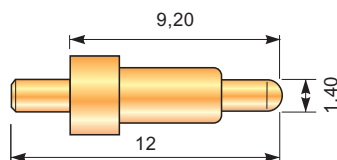

PW2

SPECIFICHE TECNICHE - TECHNICAL SPECIFICATION

Numero cicli vita - Mechanical Life	200 K
Corrente tipica - Current Rating	5 Amp
Materiale pistone - Plunger Material	Becu - Gold Plated
Materiale corpo - Barrel Material	Becu - Gold Plated
Carico molla - Spring Force	RQ*
Utenza - Destination	saldato su PCB soldered on PCB