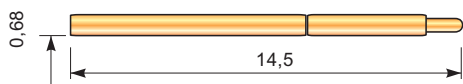

PW0

SPECIFICHE TECNICHE - TECHNICAL SPECIFICATION

Numero cicli vita - Mechanical Life	1 M
Corrente tipica - Current Rating	3 Amp
Materiale pistone - Plunger Material	Becu - Gold Silver
Materiale corpo - Barrel Material	Ottone - Brass
Carico molla - Spring Force	RQ*
Utenza - Destination	+ ricettacolo + receptacles

PW3

SPECIFICHE TECNICHE - TECHNICAL SPECIFICATION

Numero cicli vita - Mechanical Life	400/800 K
Corrente tipica - Current Rating	3 Amp
Materiale pistone - Plunger Material	Ottone - Brass
Materiale corpo - Barrel Material	Ottone - Brass
Carico molla - Spring Force	RQ*
Utenza - Destination	saldato su PCB soldered on PCB

PW1

SPECIFICHE TECNICHE - TECHNICAL SPECIFICATION

Numero cicli vita - Mechanical Life	200 K
Corrente tipica - Current Rating	3 Amp
Materiale pistone - Plunger Material	Ottone - Brass
Materiale corpo - Barrel Material	Ottone - Brass
Carico molla - Spring Force	RQ*
Utenza - Destination	+ ricettacolo + receptacles