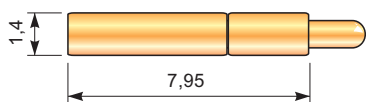

PW0

SPECIFICHE TECNICHE - TECHNICAL SPECIFICATION

Numero cicli vita - Mechanical Life	1 M
Corrente tipica - Current Rating	3 Amp
Materiale pistone - Plunger Material	Becu - Gold Silver
Materiale corpo - Barrel Material	Ottone - Brass
Carico molla - Spring Force	RQ*
Utenza - Destination	+ ricettacolo + receptacles

PW3

SPECIFICHE TECNICHE - TECHNICAL SPECIFICATION

Numero cicli vita - Mechanical Life	400/800 K
Corrente tipica - Current Rating	3 Amp
Materiale pistone - Plunger Material	Ottone - Brass
Materiale corpo - Barrel Material	Ottone - Brass
Carico molla - Spring Force	RQ*
Utenza - Destination	saldato su PCB soldered on PCB

PW1

SPECIFICHE TECNICHE - TECHNICAL SPECIFICATION

Numero cicli vita - Mechanical Life	200 K
Corrente tipica - Current Rating	3 Amp
Materiale pistone - Plunger Material	Ottone - Brass
Materiale corpo - Barrel Material	Ottone - Brass
Carico molla - Spring Force	RQ*
Utenza - Destination	+ ricettacolo + receptacles

PW4

SPECIFICHE TECNICHE - TECHNICAL SPECIFICATION

Numero cicli vita - Mechanical Life	500 K
Corrente tipica - Current Rating	3 Amp
Materiale pistone - Plunger Material	Ottone - Brass
Materiale corpo - Barrel Material	Ottone - Brass
Carico molla - Spring Force	RQ*
Utenza - Destination	saldato su PCB soldered on PCB