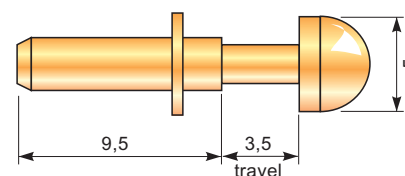

PW5

SPECIFICHE TECNICHE - TECHNICAL SPECIFICATION

Numero cicli vita - Mechanical Life	500 K
Corrente tipica - Current Rating	3 Amp
Materiale pistone - Plunger Material	Ottone - Brass
Materiale corpo - Barrel Material	Ottone - Brass
Carico molla - Spring Force	RQ*
Utenza - Destination	saldato su PCB soldered on PCB

RQ* : Su richiesta - On Request