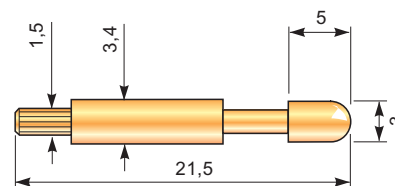

PW0

SPECIFICHE TECNICHE - TECHNICAL SPECIFICATION

Numero cicli vita - Mechanical Life	1 M
Corrente tipica - Current Rating	3 Amp
Materiale pistone - Plunger Material	Becu - Gold Silver
Materiale corpo - Barrel Material	Ottone - Brass
Carico molla - Spring Force	RQ*
Utenza - Destination	+ ricettacolo + receptacles

PW3

SPECIFICHE TECNICHE - TECHNICAL SPECIFICATION

Numero cicli vita - Mechanical Life	400/800 K
Corrente tipica - Current Rating	3 Amp
Materiale pistone - Plunger Material	Ottone - Brass
Materiale corpo - Barrel Material	Ottone - Brass
Carico molla - Spring Force	RQ*
Utenza - Destination	saldato su PCB soldered on PCB

PW1

SPECIFICHE TECNICHE - TECHNICAL SPECIFICATION

Numero cicli vita - Mechanical Life	200 K
Corrente tipica - Current Rating	3 Amp
Materiale pistone - Plunger Material	Ottone - Brass
Materiale corpo - Barrel Material	Ottone - Brass
Carico molla - Spring Force	RQ*
Utenza - Destination	+ ricettacolo + receptacles

PW4

SPECIFICHE TECNICHE - TECHNICAL SPECIFICATION

Numero cicli vita - Mechanical Life	500 K
Corrente tipica - Current Rating	3 Amp
Materiale pistone - Plunger Material	Ottone - Brass
Materiale corpo - Barrel Material	Ottone - Brass
Carico molla - Spring Force	RQ*
Utenza - Destination	saldato su PCB soldered on PCB