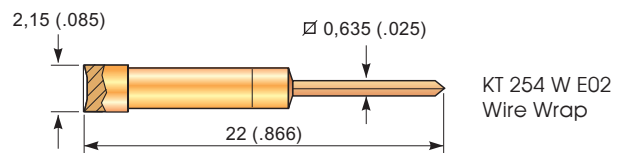

300300

SP 2GR

300301

KT 675 SHORT WIRE

300396

KT 676 FOR GR 228...

300410

KT 254