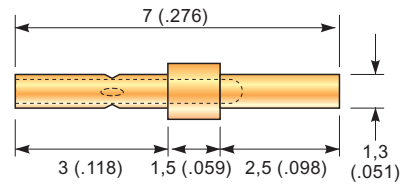

300300

SP 2GR

300301

KT 675 SHORT WIRE

300396

KT 676 FOR GR 228...

300410

KT 254

GPP 95 - 1