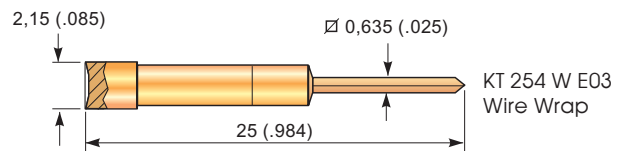

300300

SP 2GR

300301

KT 675 SHORT WIRE

300396

KT 676 FOR GR 228...

300410

KT 254