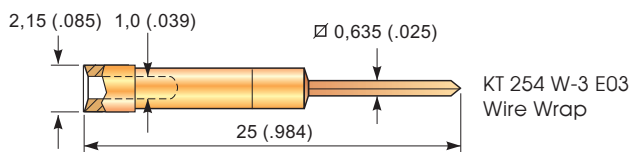

300300

SP 2GR

300301

KT 675 SHORT WIRE

300396

KT 676 FOR GR 228...

300410

KT 254