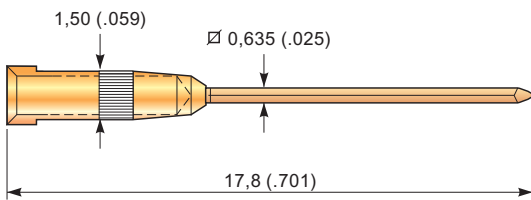

300300

SP 2GR

300301

KT 675 SHORT WIRE

300396

KT 676 FOR GR 228...

300410

KT 254