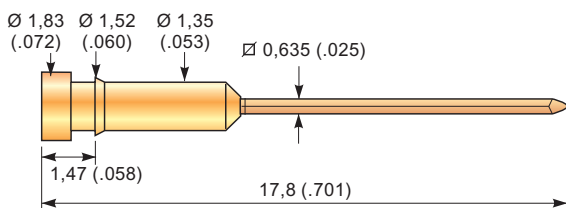

300300

SP 2GR

300301

KT 675 SHORT WIRE

300396

KT 676 FOR GR 228...

300410

KT 254

GPP 95 - 1