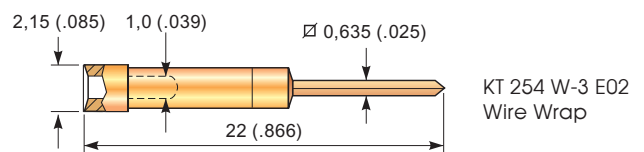

300300

SP 2GR

300301

KT 675 SHORT WIRE

300396

KT 676 FOR GR 228...

300410

KT 254